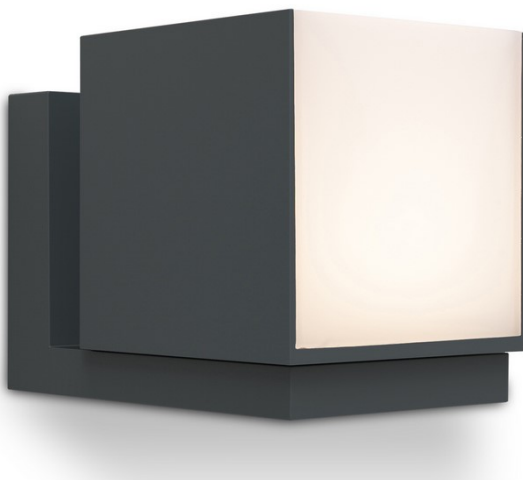

KARTA PRODUKTU

ZDJĘCIE PRODUKTU

ZOBACZ WIĘCEJ

OPIS PRODUKTU

Producent Lutec

Nazwa CUBA

Symbol 5193803118

**Rekomendowana
cena konsumencka** 211.56 PLN

**Parametry**

- wysokość (mm): 148
- szerokość (mm): 100
- głębokość (mm): 116
- ilość źródeł: 1
- rodzaj trzonka: LED zintegrowany
- max moc źródła: 12 W
- napięcie: 230 V
- źródło w zestawie: LED 12 W, 600 lm, 3000K
- możliwość ściemniania: Nie
- kolor lampy: antracyt
- materiał: aluminium/tworzywo
- IP: 54

Opis dodatkowy

CUBA IP54 Kolor szary,
<https://www.youtube.com/watch?v=4JrT9AYkuiw>