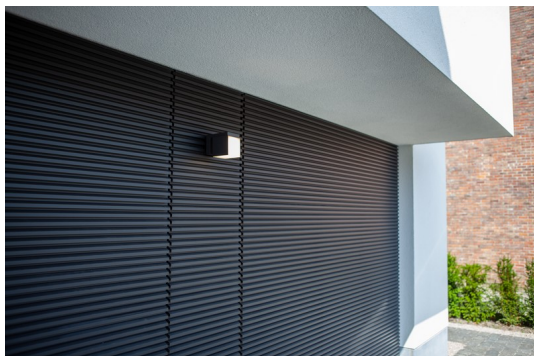

KARTA PRODUKTU

ZDJĘCIE PRODUKTU

ZOBACZ WIĘCEJ

OPIS PRODUKTU

Producent Lutec

Nazwa CUBA

Symbol 5193803012

**Rekomendowana
cena konsumencka** 211.56 PLN

**Parametry**

- wysokość (mm): 100
- szerokość (mm): 116
- głębokość (mm): 148
- ilość źródeł: 1
- rodzaj trzonka: LED zintegrowany
- max moc źródła: 12 W
- napięcie: 230 V
- źródło w zestawie: LED 12 W, 600 lm, 3000 K
- możliwość ściemniania: Nie
- kolor lampy: czarny
- materiał: aluminium
- IP: 54

Opis dodatkowy

CUBA IP54 Kolor czarny mat,
<https://www.youtube.com/watch?v=4JrT9AYkuiw>