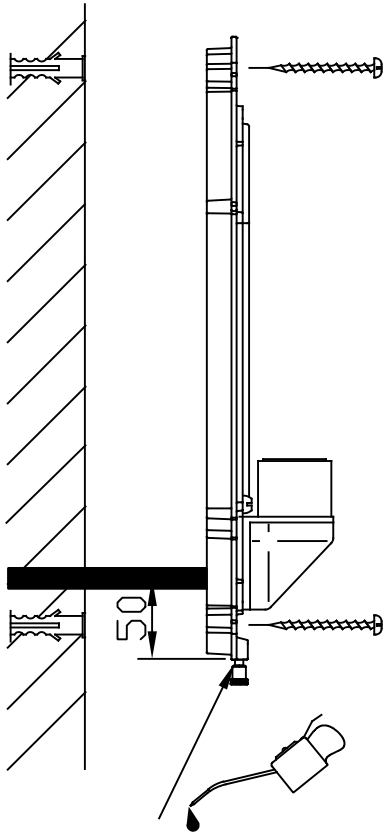

GLASGOW

~220-240V
50-60Hz

IP54

E27

GLASGOW

| | | |
|--|----|---|
| | IP | ✓ |
| | IP | ✗ |

E27

max. 110mm
A Ø55-Ø60