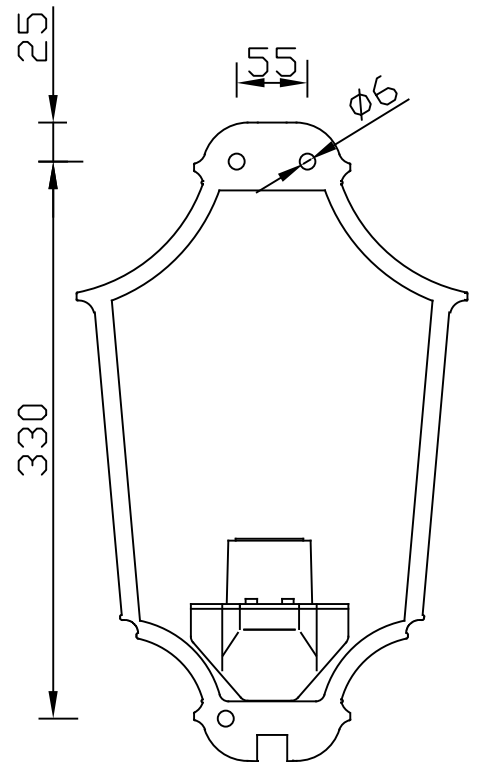

GLASGOW

~220-240V
50-60Hz

IP54

E27

GLASGOW

| | | |
|--|----|---|
| | IP | ✓ |
| | IP | ✗ |

E27

max. 110mm
A Ø55-Ø60

HALOGEN Max. 46W

LED Max. 9W