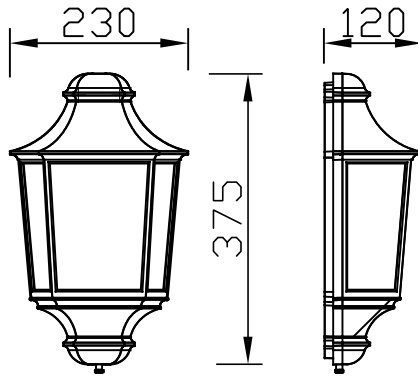

GLASGOW

~220-240V
50-60Hz

IP54

E27

GLASGOW

| | | |
|--|----|---|
| | IP | ✓ |
| | IP | ✗ |

E27

max. 110mm
A Ø55-Ø60